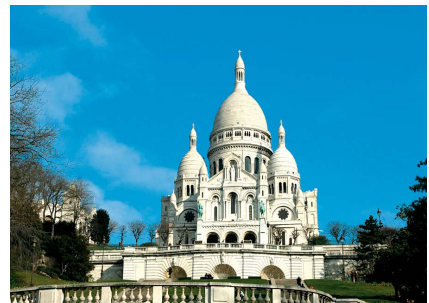

# ŠKOLNÍ ZÁJEZD DO FRANCIE

Paříž - královna na Seině

**28.3. - 2.4.2025 | 9 400 Kč**

ČEKÁ VÁS: Reims, Cathédrale Notre-Dame Reims, Paříž, Arc de Triomphe, La Défense, Champs-Élysées, Jardin du Luxembourg, Panthéon, Sorbonna, Île de la Cité, Notre Dame de Paris, Sainte Chapelle, Centre Pompidou a další.