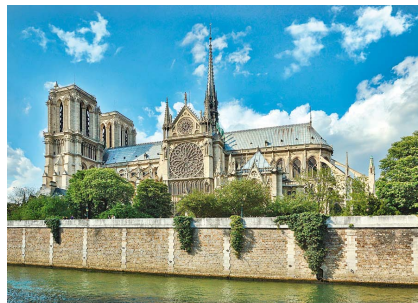

# ŠKOLNÍ ZÁJEZD DO FRANCIE

Paříž - královna na Seině

**28.3. - 2.4.2025 | 9 400 Kč**

ČEKÁ VÁS: Reims, Cathédrale Notre-Dame Reims, Paříž, Arc de Triomphe, La Défense, Champs-Élysées, Jardin du Luxembourg, Panthéon, Sorbonna, Île de la Cité, Notre Dame de Paris, Sainte Chapelle, Centre Pompidou a další.